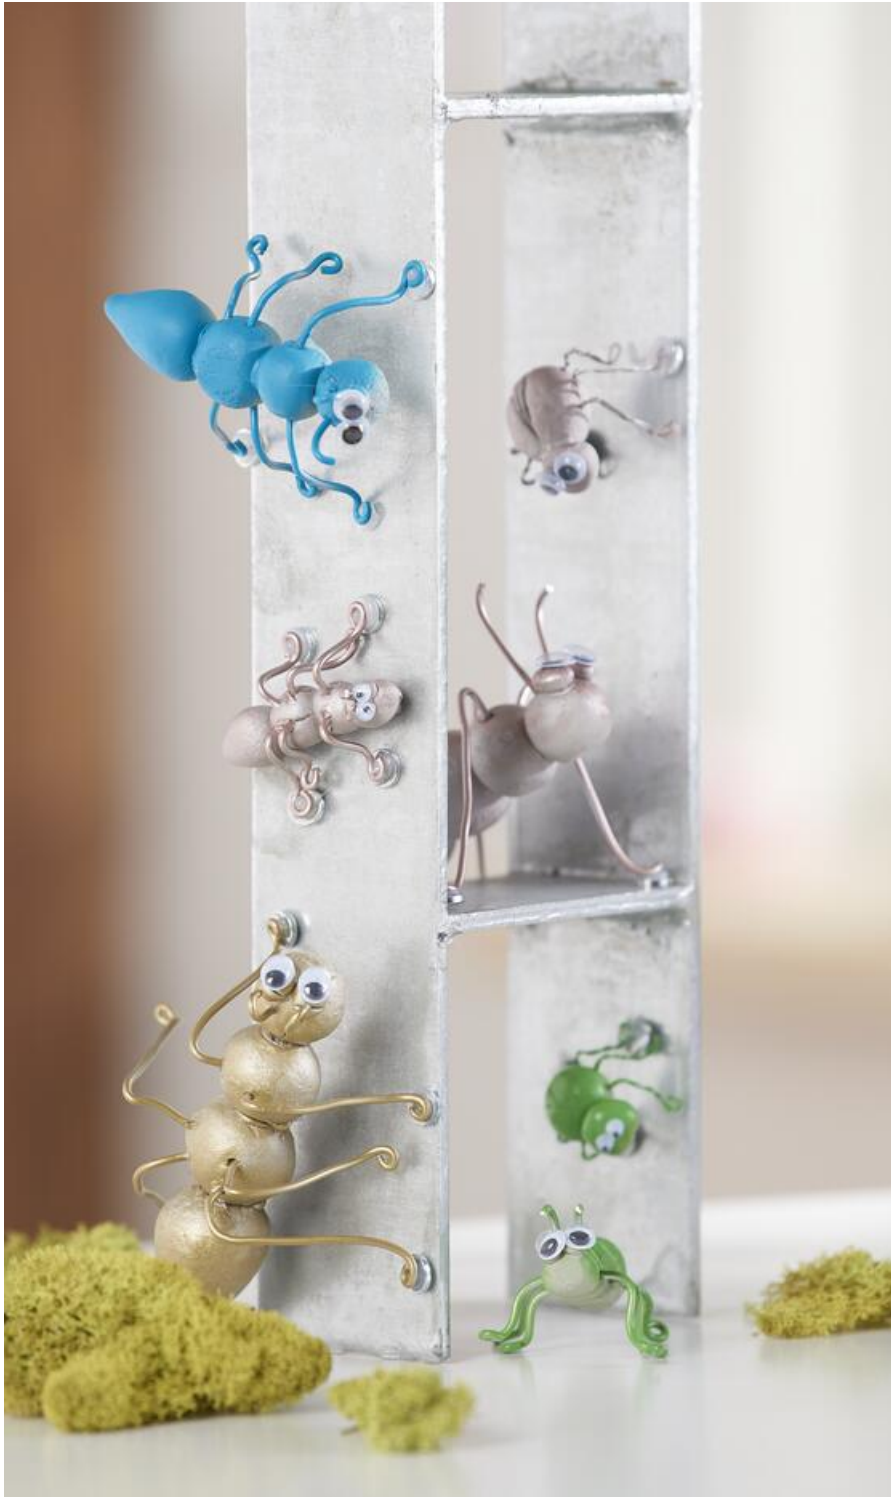

Modellierte Insekten

Anleitung № 1879

Schwierigkeitsgrad: Einsteiger

Arbeitszeit: 2 Stunden

Die niedlichen **kleinen Krabbeltiere** sind aus **Beton Modelliermasse** gestaltet und erfreuen sowohl Erwachsene wie auch Kinder. Zudem können Sie sehr praktisch sein: Ausgestattet mit Magneten können sie Sie an viele Sachen erinnern z.B. als **Kühlschrankschrankmagnete** oder als **Notizhalter** an Ihrer Pinnwand. Auch als **Deko in Ihrem Garten** machen die kleinen Tierchen eine tolle Figur.

[Beton-Modelliermasse, Grau, 500 g](#)

4,99 €

(1 kg = 9,98 €)

~~UVP 6,37 €~~

[Artikel details](#)

Anzahl:

1

In den Warenkorb

Artikelnummer	Artikelname	Menge
10906	Wetterschutz-Imprägnierung100 ml	1
10908	Gießmassen Malgrundfestiger, farblos100 ml	1
671811-14	Deko-Aludraht, 2 mmSchwarz	1
110457	VBS Modellierstäbchen	1
51163	Heißklebepistole, 15-80 Watt	1
970014	VBS Zangen-Sortiment, 3er-Set	1
601597	Wickeldraht	1
755276-36	edding 5200 "Permanentspray", SeidenmattRosteffekt	1
755276-17	edding 5200 "Permanentspray", SeidenmattPastell-Grün	1
755276-11	edding 5200 "Permanentspray", SeidenmattPetrol	1
755276-38	edding 5200 "Permanentspray", SeidenmattRoségold	1