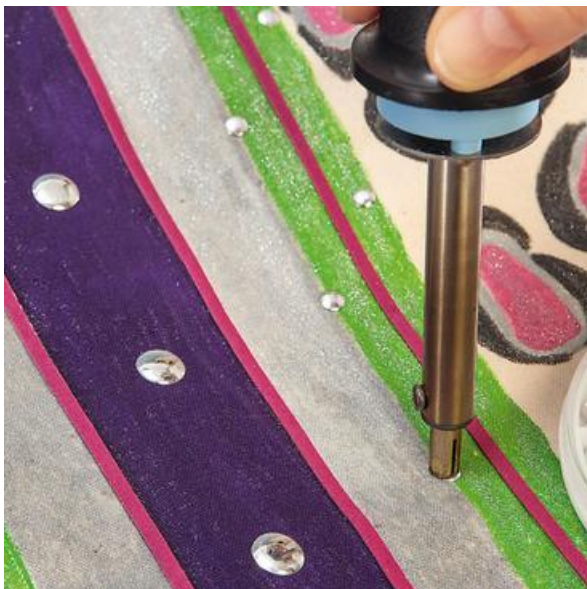

Taschendesign mit Textil Paintern und Nieten

Anleitung Nr. 579

🖌️🖌️🖌️ Schwierigkeitsgrad: Fortgeschritten

Eine Frau kann nie genug Taschen haben. Bei dem großen Shopper mit dem trendy Leopardemuster werden Sie mit Stoffmalstiften und dem praktischen Strass-Stein-Applikator selbst zum Taschen-Designer. Das passende Brillenetui entsteht da fast nebenbei.

Und so geht's:

Taschen-Design

Einen festen Karton in die Tasche legen, so dass die Farbe nicht auf die Rückseite durchdrücken kann. Zunächst die Streifen in der Mitte der Tasche mit dem Strich-Ex-Stift und einem langen Lineal markieren, dann das Leopardemuster mit dem Strich-Ex-Stift vorzeichnen. Nun werden die markierten Flächen mit den verschiedenen Textil Paintern ausgemalt.

Nach dem Trocknen wird der Karton entfernt. Legen Sie Dauer-Bügelfolie auf die Tasche und fixieren Sie die Farben bei Baumwolltemperatur ca. 5 Min. ohne Dampf mit einem Bügeleisen. Positionieren Sie die Nieten an den gewünschten Stellen auf der Tasche, heißen Sie den Strass-Stein-Applikator auf und fixieren Sie mit diesem die Nieten. Schließlich wird mit doppelseitigem Klebeband das Imitationslederband auf die Streifen geklebt.

Brillenetui aus hellem Stoff

Fertigen Sie aus der Vorlage eine Schablone und übertragen Sie diese mit dem Strich-Ex-Stift auf das Brillenetui. Schützen Sie die untere Seite des Brillenetuis vor Farbe, indem Sie festen Karton in das Etui legen. Gestalten Sie das Brillenetui mit Textil Paintern und fixieren Sie die Farben nach dem Trocknen mit dem Bügeleisen. Verzieren Sie das Etui mithilfe des Strass-Stein-Applikators mit Nieten.