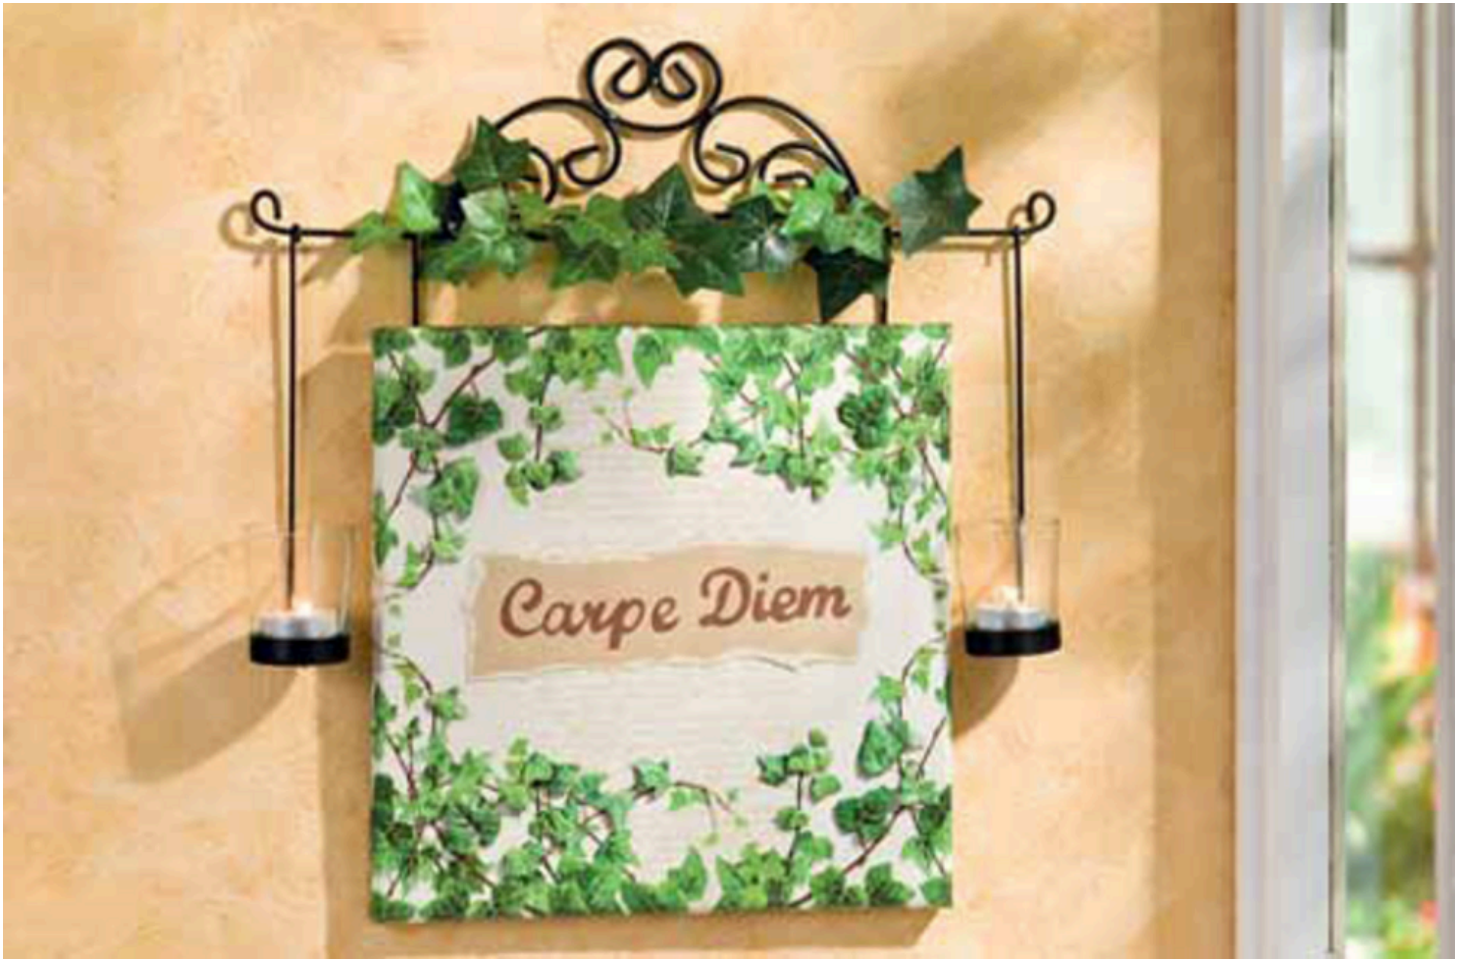

Wanddekoration mit Keilrahmen

Anleitung Nr. 125

Dieses romantische Ensemble besteht aus mattschwarzen Metallbügeln, die Ihren selbstgestalteten Keilrahmen äußerst stilvoll zur Schau stellen!

Das besondere Highlight an dieser Bastel-Idee ist die 3D-Optik der Serviettenmotive, die Sie leicht mit dem Alu-Blech nachahmen können. So kann das verträumte Kerzenlicht dann einen sanften Schatten über die Efeu-Motive werfen. »Carpe Diem« genießen Sie einen wundervollen Basteltag!